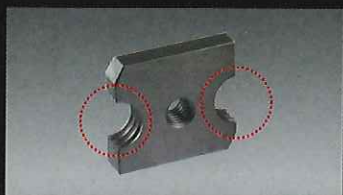

# パナソニックならではの使いやすさを継承。

長さ測定もマーキングも不要、スケール付。

連続作業がスピーディ、オートリセット機構搭載。

床に横置きしても安定、台座付。

暗い場所での作業をサポート、LED内蔵。

胸元での“ちょい切り”も簡単、本体目盛付。

純正刃はムダなく使えて経済的、両面刃タイプ。

## 切れ味鋭く、バリが出にくい「斜めカット」

注) 固定刃側はバリが発生しますが、発生頻度は全ネジの材質やピッチのバラツキなどによって異なります。