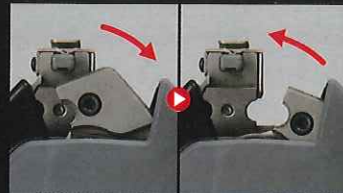

### 引掛けフック搭載

脚立や軽天材に引っ掛けられて便利。

脚立に引っ掛け

本体に納まる収納式

●高所作業のときは、下に人がいないことをよく確かめ、本体が落下しないようにワイヤーなどで保持してください。

●フックはていねいに引っ掛けてください。勢いよく引っ掛けた場合、フックが破損する恐れがあります。

# パナソニックならではの使いやすさを継承。

長さ測定もマーキングも不要、スケール付。

連続作業がスピーディ、オートリセット機構搭載。

床に横置きしても安定、台座付。

暗い場所での作業をサポート、LED内蔵。

胸元での“ちょい切り”も簡単、本体目盛付。

純正刃はムダなく使えて経済的、両面刃タイプ。

## 切れ味鋭く、バリが出にくい「斜めカット」

注) 固定刃側はバリが発生しますが、発生頻度は全ネジの材質やピッチのバラツキなどによって異なります。