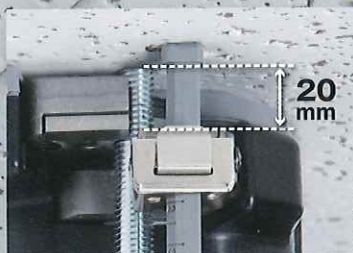

最小切断長さ20mm

蛍光灯器具を薄型LEDに交換する際に便利。  
既設の全ネジをさらに短く切断可能。

上向き作業に便利な  
機能を搭載して新登場

デュアル  
**Dual**  
14.4V / 18V