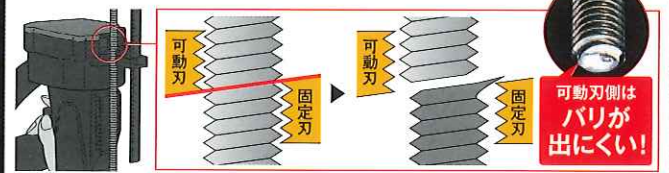

# パナソニックならではの使いやすさを継承。

長さ測定もマーキングも不要、スケール付。

連続作業がスピーディ、オートリセット機構搭載。

床に横置きしても安定、台座付。

暗い場所での作業をサポート、LED内蔵。

胸元での“ちょい切り”も簡単、本体目盛付。

純正刃はムダなく使えて経済的、両面刃タイプ。

## 切れ味鋭く、バリが出にくい「斜めカット」

注) 固定刃側はバリが発生しますが、発生頻度は全ネジの材質やピッチのバラツキなどによって異なります。